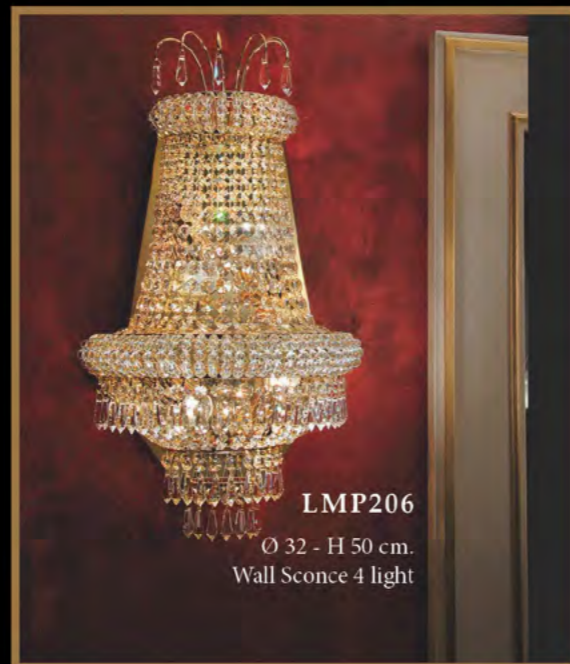

LMP121

Ø 120 - H 80 cm.
Chandelier 18 light

LMP406
Ø 50 - H 180 cm.
Floor lamp 3 light

LMP122
Ø 75 - H 85 cm.
Chandelier 12 light

LMP206
Ø 32 - H 50 cm.
Wall Sconce 4 light

LMP123
Ø 160 - H 120 cm.
Chandelier 48 light

LMP503

Ø 100 - H 40 cm.
Ceiling lamp 18 light

LMP504

L 120 - Sp 80 - H 60 cm
Ceiling lamp 20 light

LMP124

Ø 160- H 140 cm.
Chandelier 24 light

LMP125

Ø 166- H 140 cm.
Chandelier 24 light