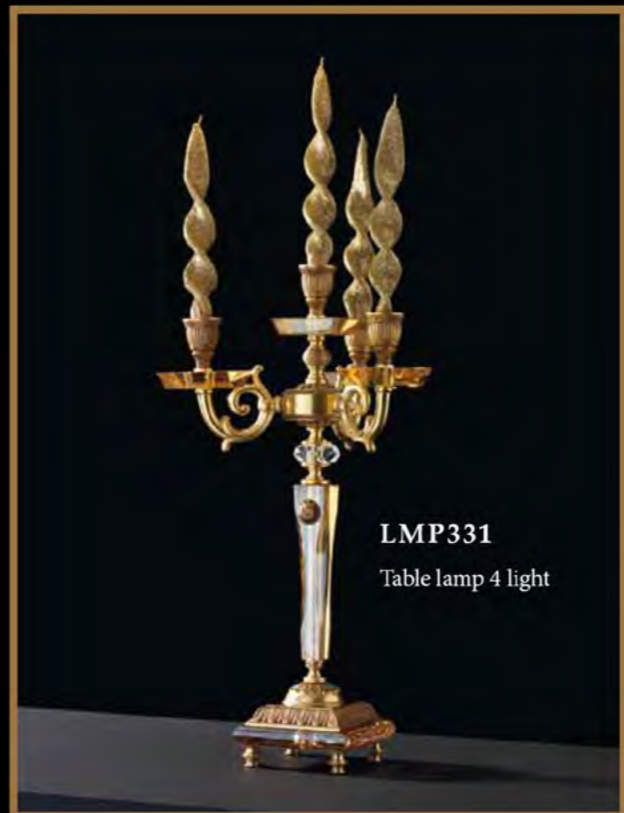

LMP327

Ø 45
Table lamp 1 light

LMP328

Ø 25
Table lamp 1 light

LMP329

Ø 45
Table lamp 1 light

LMP330

Ø 25
Table lamp 1 light

LMP415

Ø 45
Floor lamp 1 light

LMP402

Ø 45
Floor lamp 1 light

LMP153
Chandelier 30 light

LMP154
Chandelier 18 light

LMP334
Table lamp 1 light

LMP335
Table lamp 1 light

LMP336
Table lamp 1 light

LMP337
Table lamp 1 light

LMP155
Ø 200 - H 300 cm.
Chandelier 60 light

LMP156

Ø 120 - H 110 cm.
Chandelier 32 light

LMP157

Ø 68 - H 90 cm.
Chandelier 14 light

LMP159