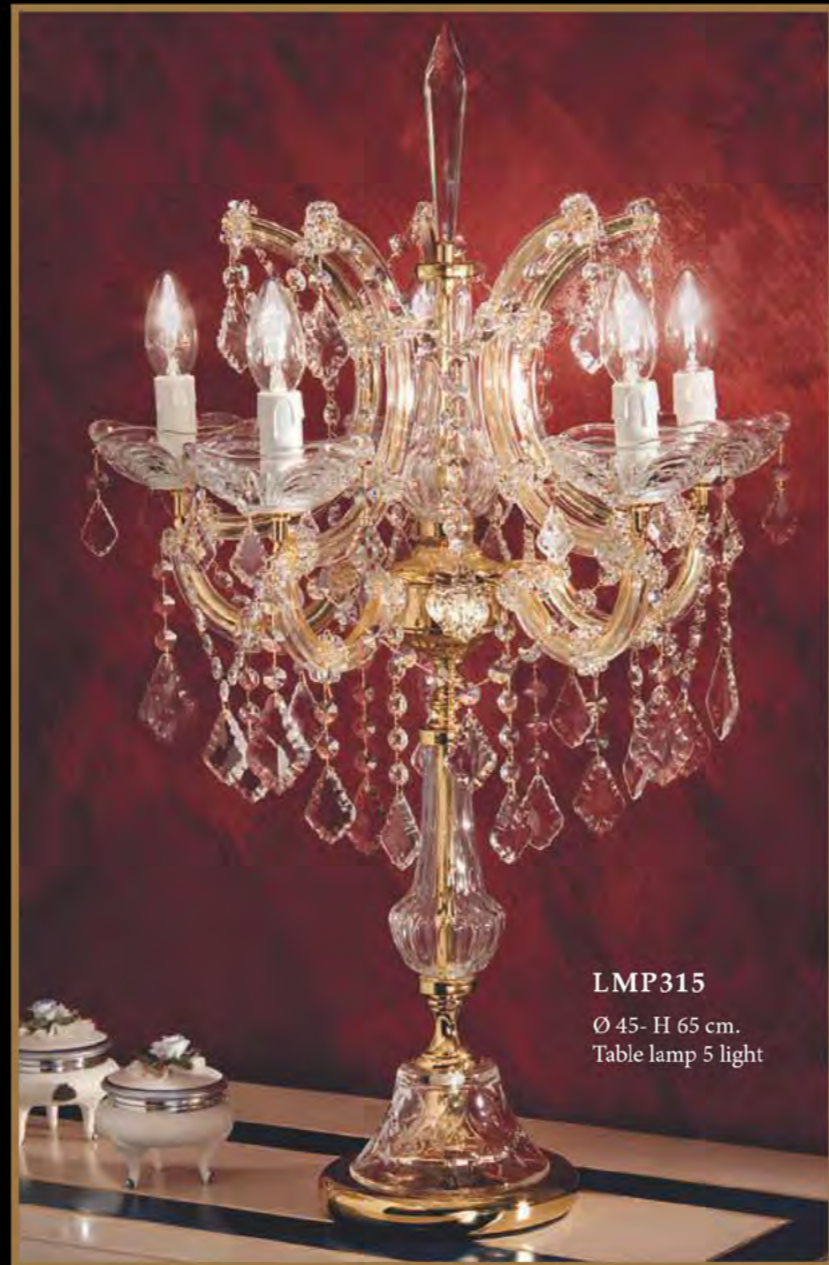

LMP315
Ø 45- H 65 cm.
Table lamp 5 light