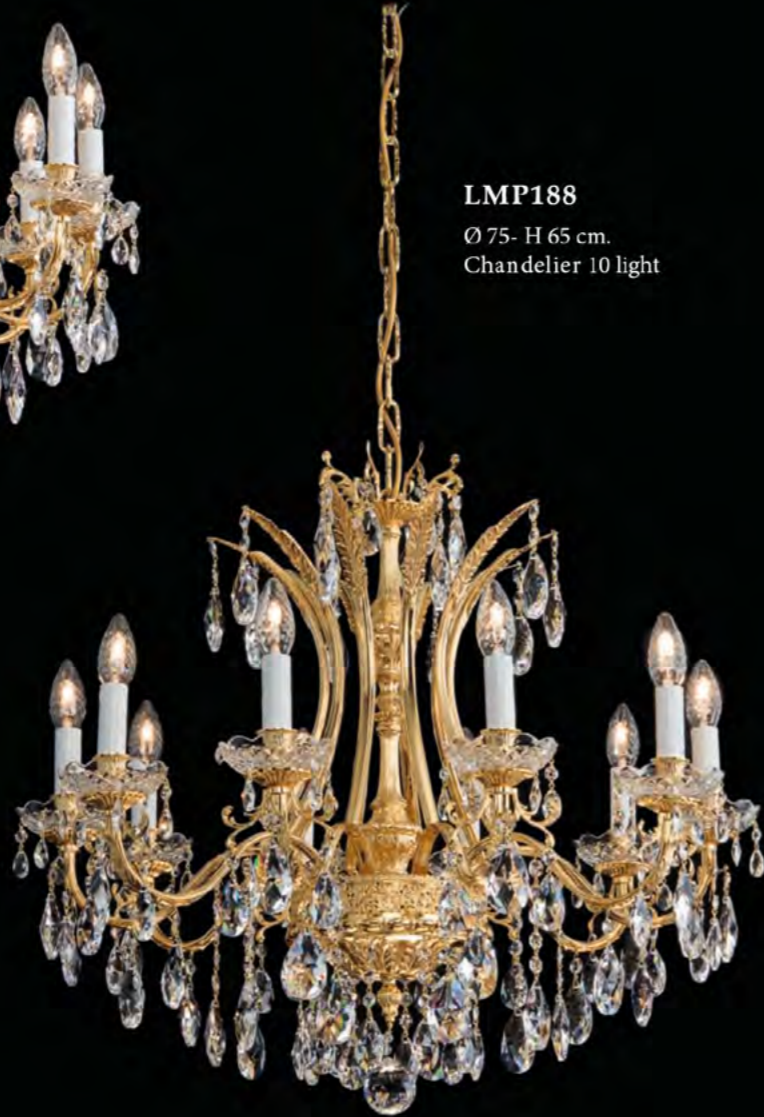

LMP188

Ø 75- H 65 cm.
Chandelier 10 light