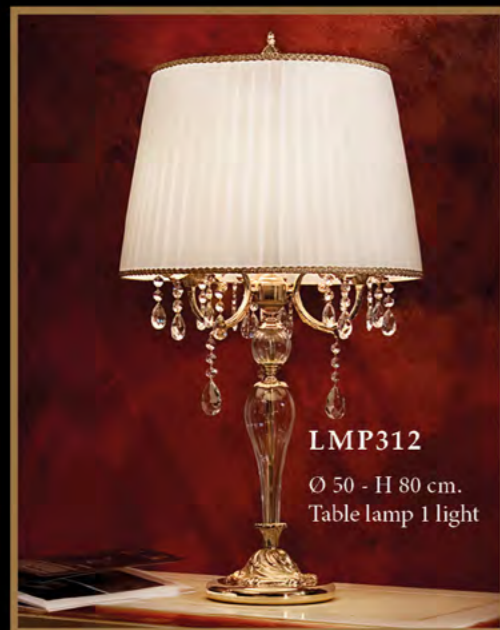

LMP503

Ø 100 - H 40 cm.
Ceiling lamp 18 light

LMP504

L 120 - Sp 80 - H 60 cm
Ceiling lamp 20 light

LMP124

Ø 160- H 140 cm.
Chandelier 24 light

LMP125

Ø 166- H 140 cm.
Chandelier 24 light

LMP308

Ø 40- H 70 cm.
Table lamp 1 light

LMP126

Ø 120- H 120 cm.
Chandelier 14 light

LMP309
Ø 54- H 103 cm.
Table lamp 5 light

LMP310
Ø 37- H 60 cm.
Table lamp 1 light

LMP407
Ø 54- H 182 cm.
Floor lamp 3 light

LMP127
Ø 110- H 120 cm.
Chandelier 10 light

LMP311
Ø 40 - H 60 cm.
Table lamp 1 light

LMP312
Ø 50 - H 80 cm.
Table lamp 1 light

LMP401
Ø 50 - H 190 cm.
Floor lamp 2 light

LMP313
Ø 54 - H 100 cm.
Table lamp 5 light