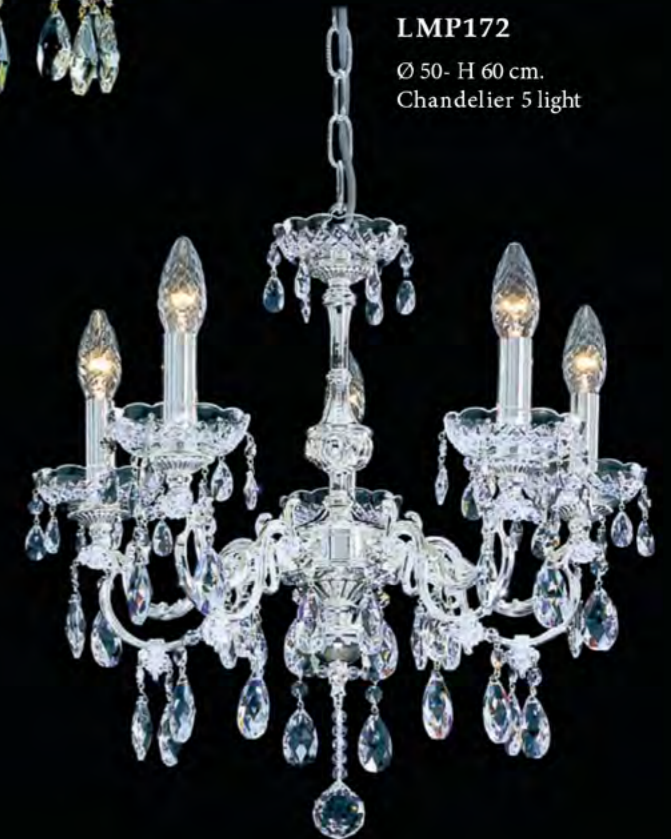

LMP171
Ø 67- H 63 cm.
Chandelier 8 light

LMP223-L
L 25- H 36 cm.
Wall Sconce 2 light

LMP226
L 30- H 33 cm.
Wall Sconce 2 light

LMP172
Ø 50- H 60 cm.
Chandelier 5 light

LMP224
L 28- H 35 cm.
Wall Sconce 2 light