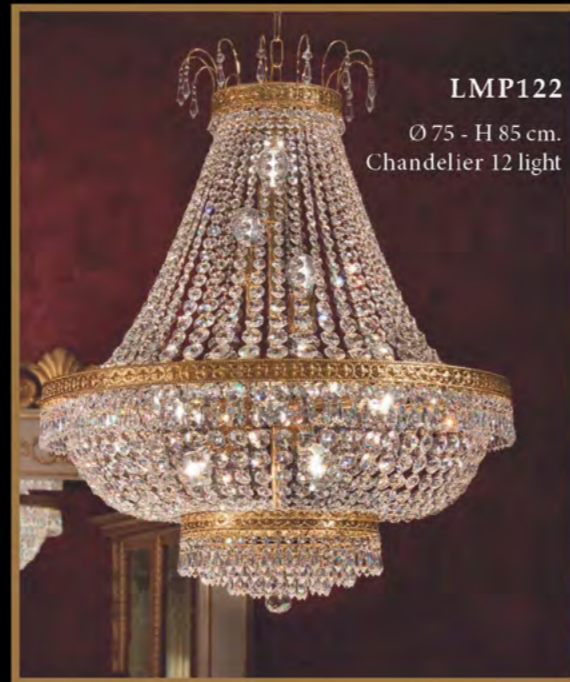

LMP122
Ø 75 - H 85 cm.
Chandelier 12 light