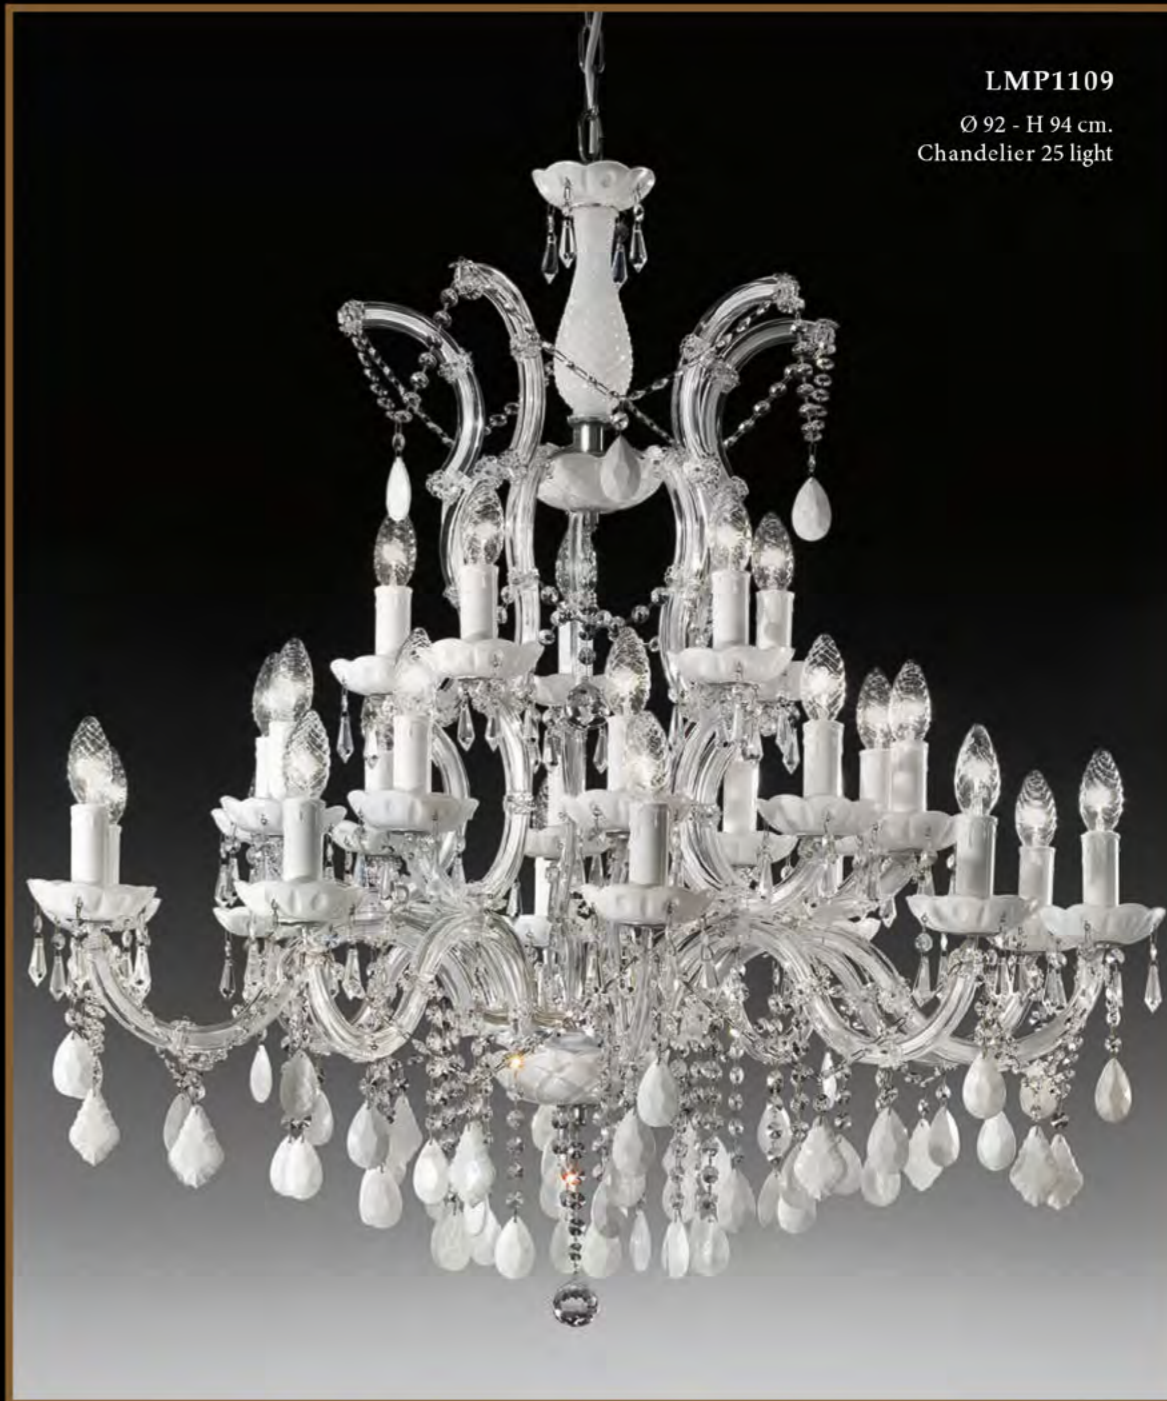

LMP511

Ø 60 - H 31 cm.
Ceiling lamp 8 light

LMP1108

Ø 65 - H 58 cm.
Chandelier 6 light

LMP1109

Ø 92 - H 94 cm.
Chandelier 25 light

LMP1110

Ø 93 - H 72 cm.
Chandelier 30 light

LMP1111

Ø 68 - H 57 cm.
Chandelier 18 light

LMP1112

Ø 73 - H 62 cm.
Chandelier 12 light

LMP11113

Ø 76 - H 71 cm.
Chandelier 12 light

LMP1114

Ø 85 - H 98 cm.
Chandelier 10 light