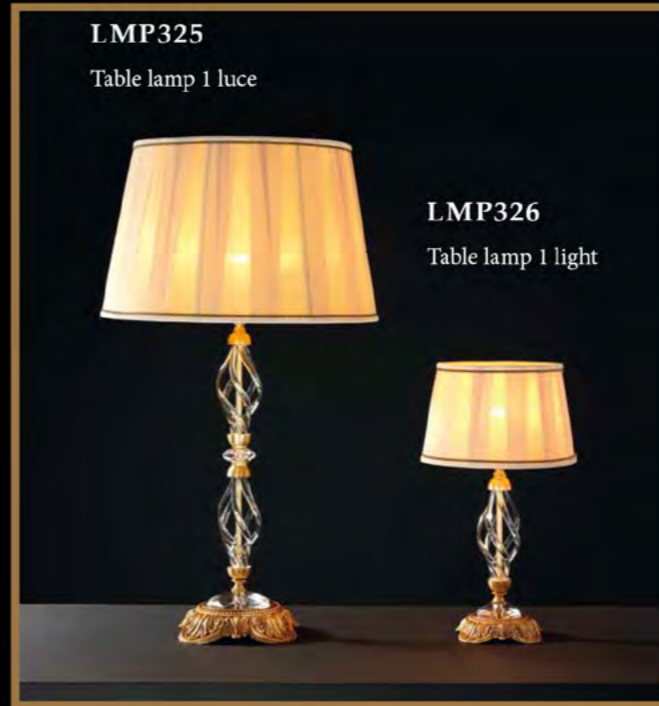

LMP325
Table lamp 1 luce

LMP326
Table lamp 1 light