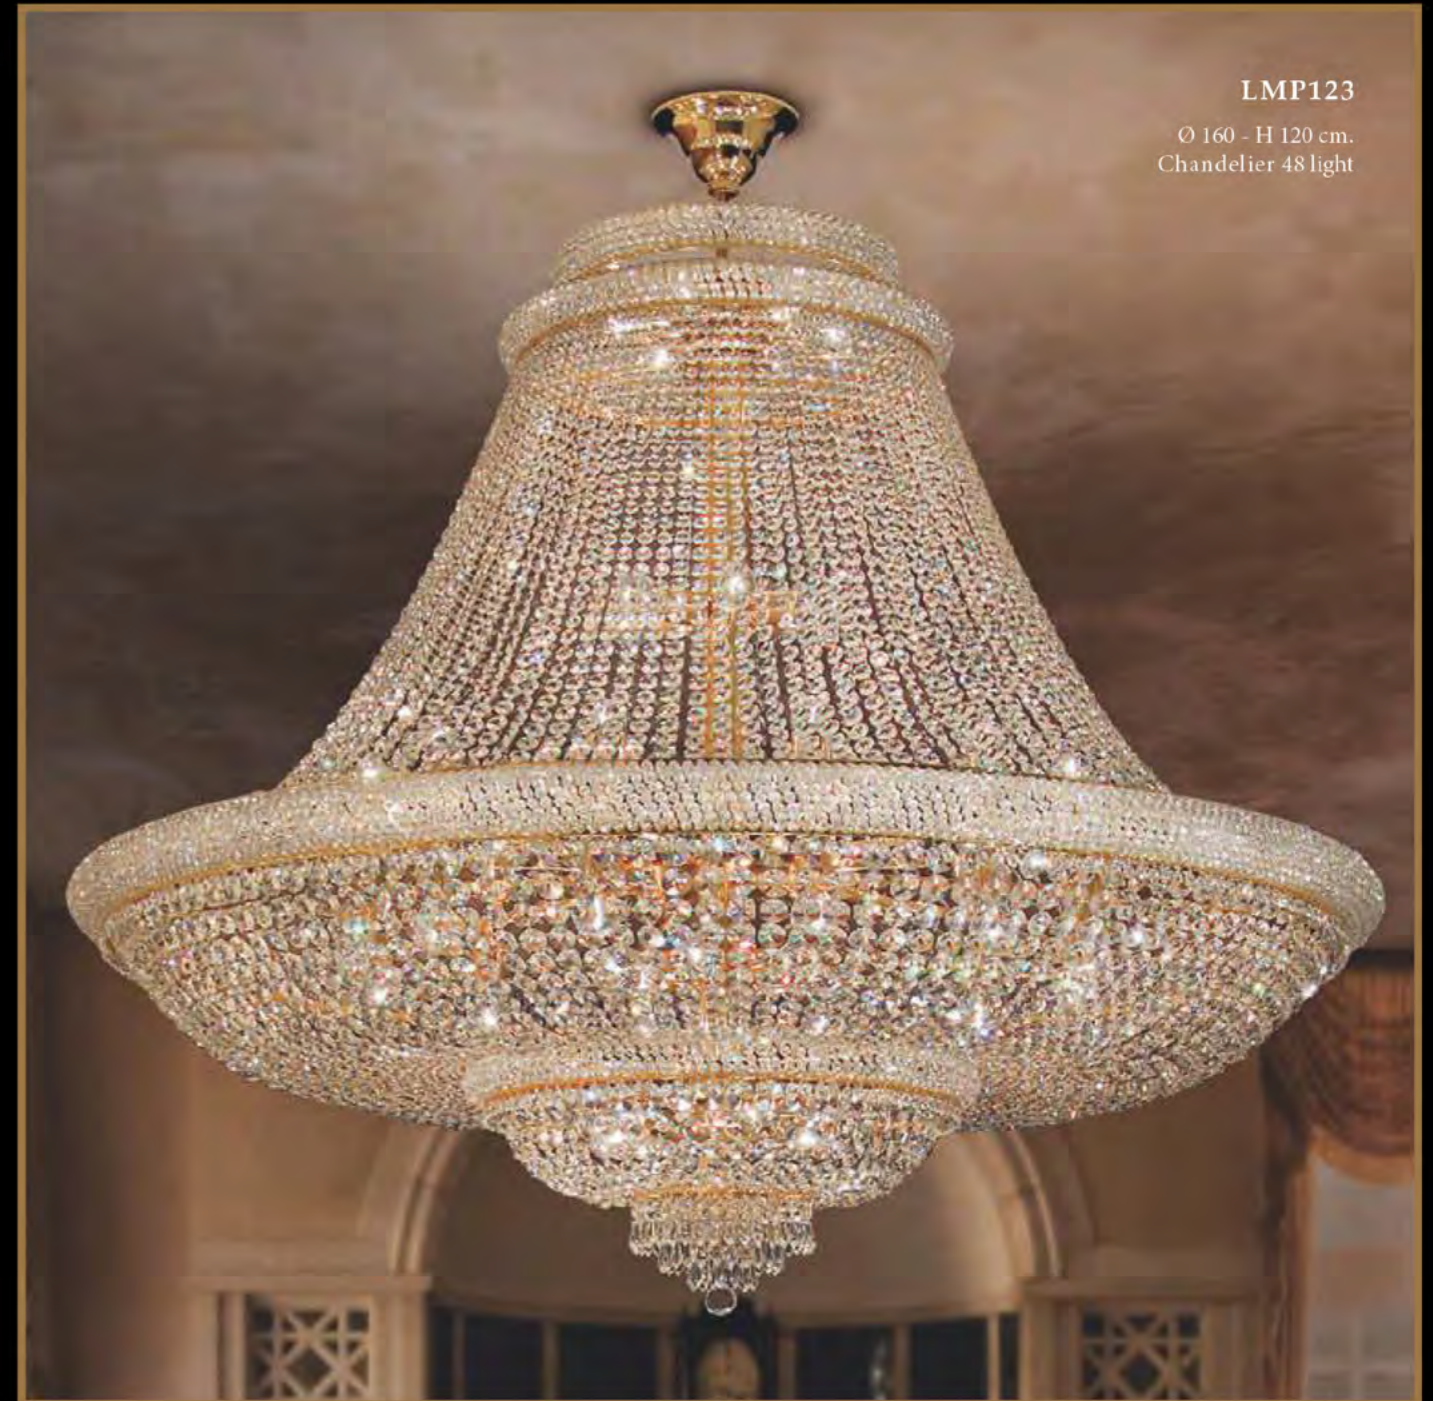

LMP121

Ø 120 - H 80 cm.
Chandelier 18 light

LMP406
Ø 50 - H 180 cm.
Floor lamp 3 light

LMP122
Ø 75 - H 85 cm.
Chandelier 12 light

LMP206
Ø 32 - H 50 cm.
Wall Sconce 4 light

LMP123
Ø 160 - H 120 cm.
Chandelier 48 light