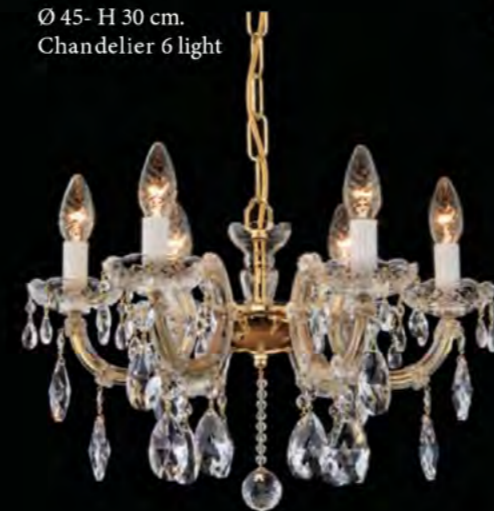

LMP169
Ø 45- H 30 cm.
Chandelier 6 light