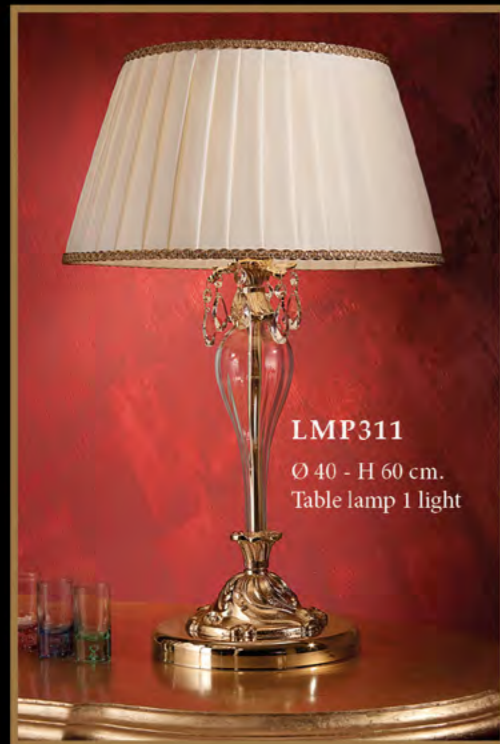

LMP503

Ø 100 - H 40 cm.
Ceiling lamp 18 light

LMP504

L 120 - Sp 80 - H 60 cm
Ceiling lamp 20 light

LMP124

Ø 160- H 140 cm.
Chandelier 24 light

LMP125

Ø 166- H 140 cm.
Chandelier 24 light

LMP308

Ø 40- H 70 cm.
Table lamp 1 light

LMP126

Ø 120- H 120 cm.
Chandelier 14 light

LMP309
Ø 54- H 103 cm.
Table lamp 5 light

LMP310
Ø 37- H 60 cm.
Table lamp 1 light

LMP407
Ø 54- H 182 cm.
Floor lamp 3 light

LMP127
Ø 110- H 120 cm.
Chandelier 10 light

LMP311
Ø 40 - H 60 cm.
Table lamp 1 light

LMP312
Ø 50 - H 80 cm.
Table lamp 1 light

LMP401
Ø 50 - H 190 cm.
Floor lamp 2 light

LMP313
Ø 54 - H 100 cm.
Table lamp 5 light